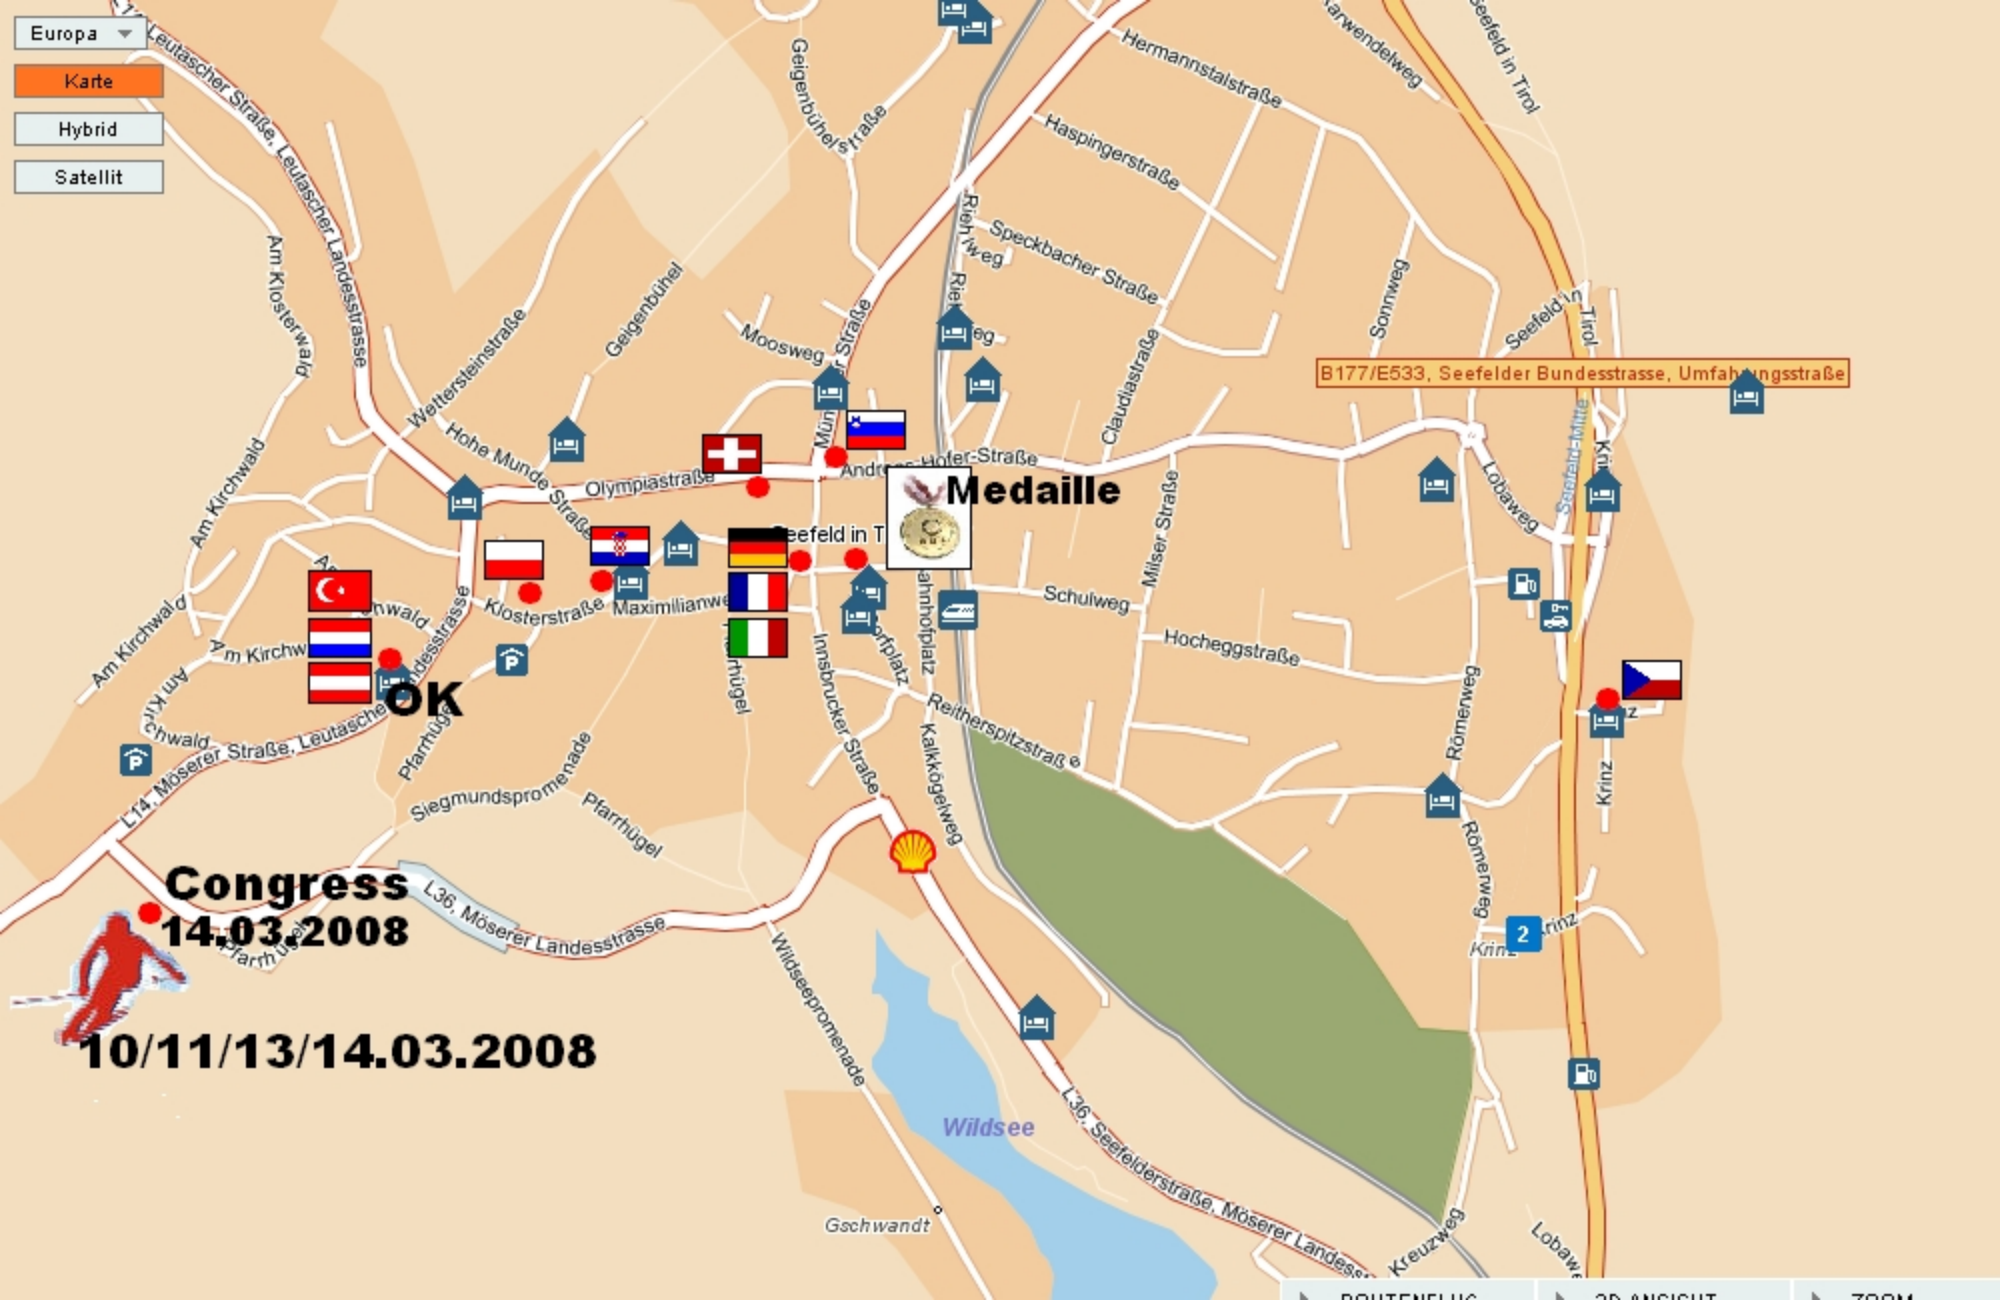

- Europa
- Karte
- Hybrid
- Satellit

B177/E533, Seefeld Bundesstrasse, Umfahungsstraße

**Congress**  
**14.03.2008**

**10/11/13/14.03.2008**